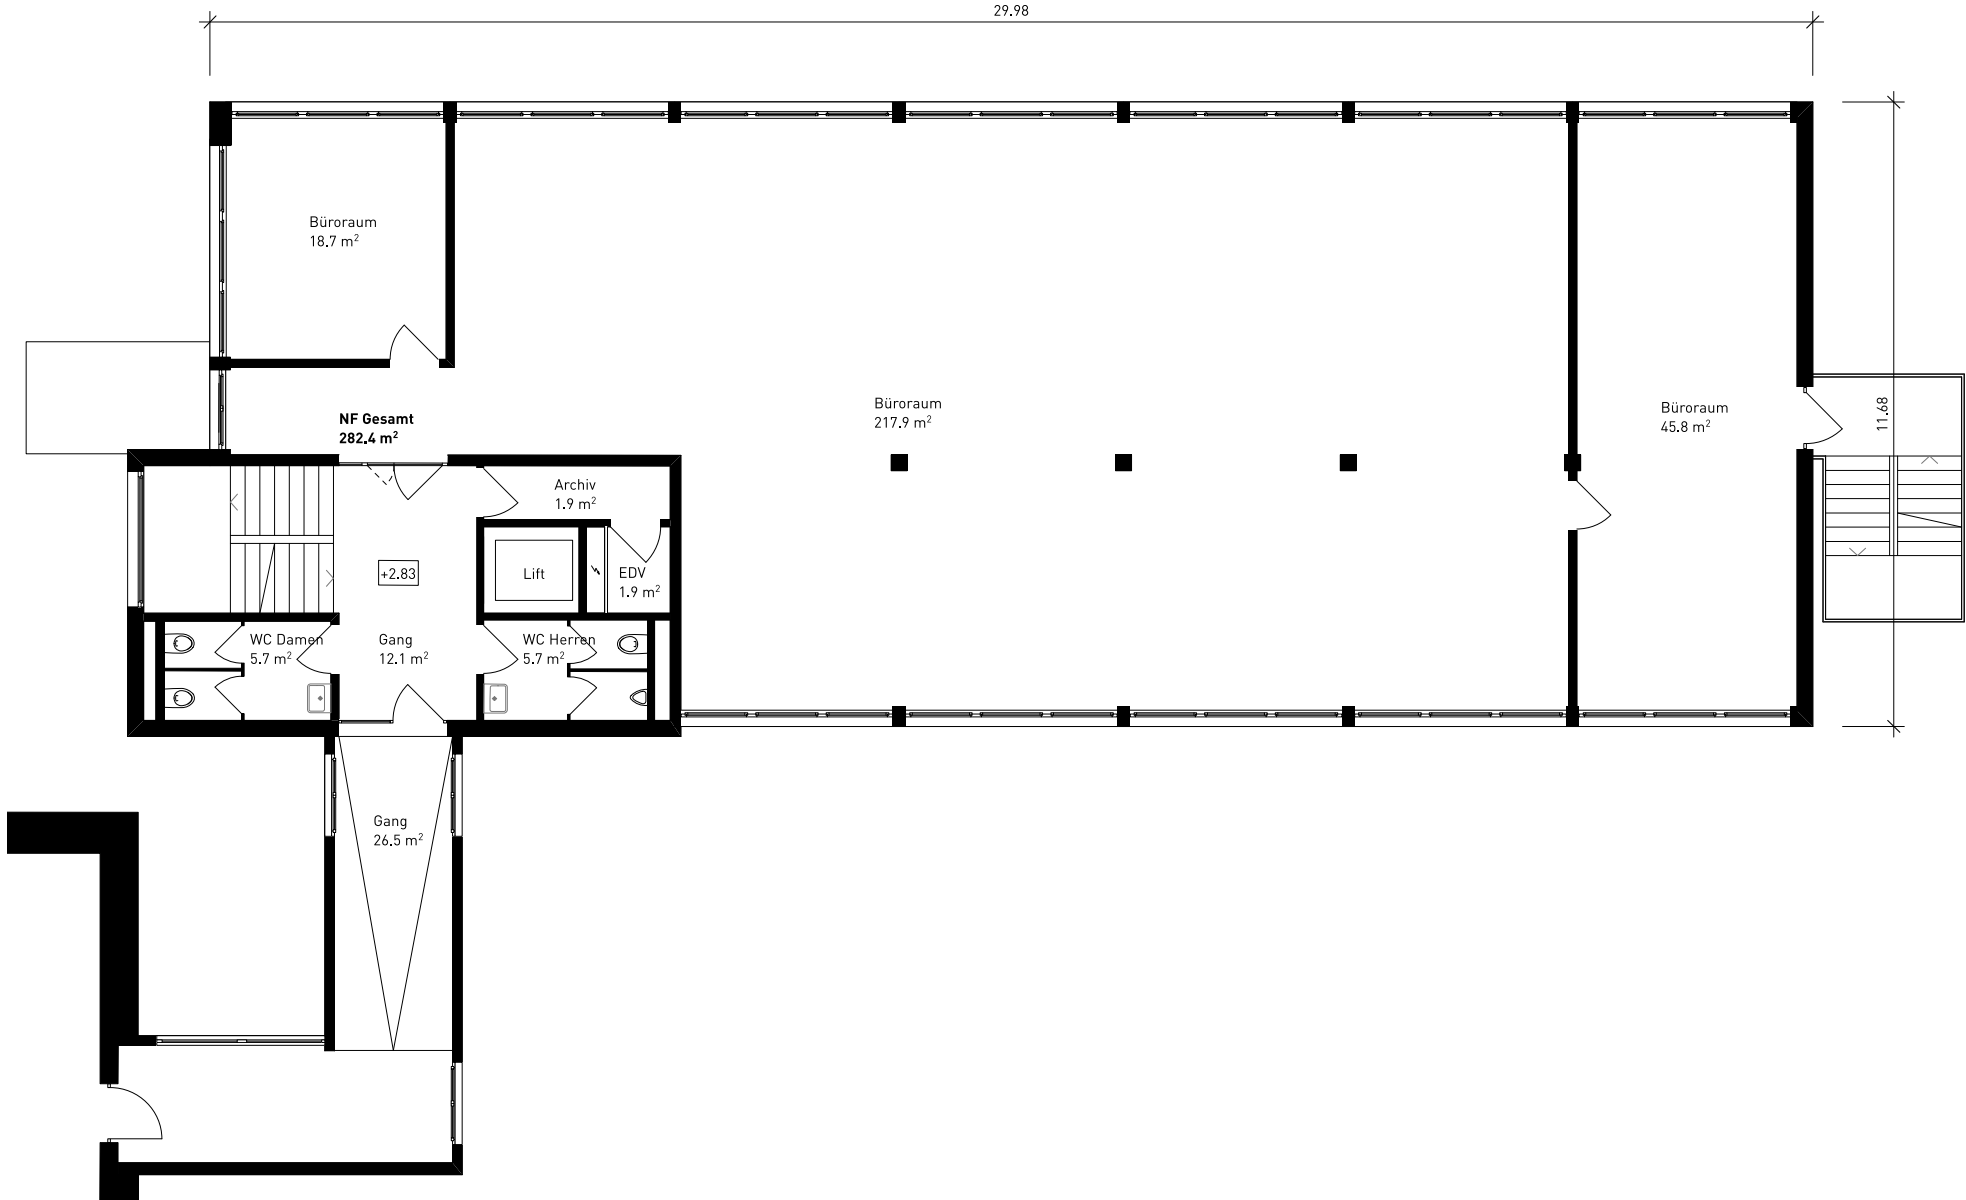

SITTER VALLEY
Gewerbe.Produktion.Innovation

Sitter Projekt AG, c/o Mettler Entwickler AG, Schönbüelpark 10, 9016 St.Gallen
Sitter Valley, Moosmühlestrasse 8, 9000 St.Gallen

1. Obergeschoss 1:100

20.02.24 I rb